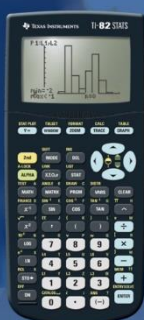

Folheto Setembro

Calculadora Gráfica Texas TI-82 Stats

38,00€

 www.clinicadocomputador.eu/ [@clinicadocomputador2008](https://www.facebook.com/clinicadocomputadorvilladoporto) ☎ +351 965 817 328
www.facebook.com/clinicadocomputadorvilladoporto ☎ +351 296 707 952